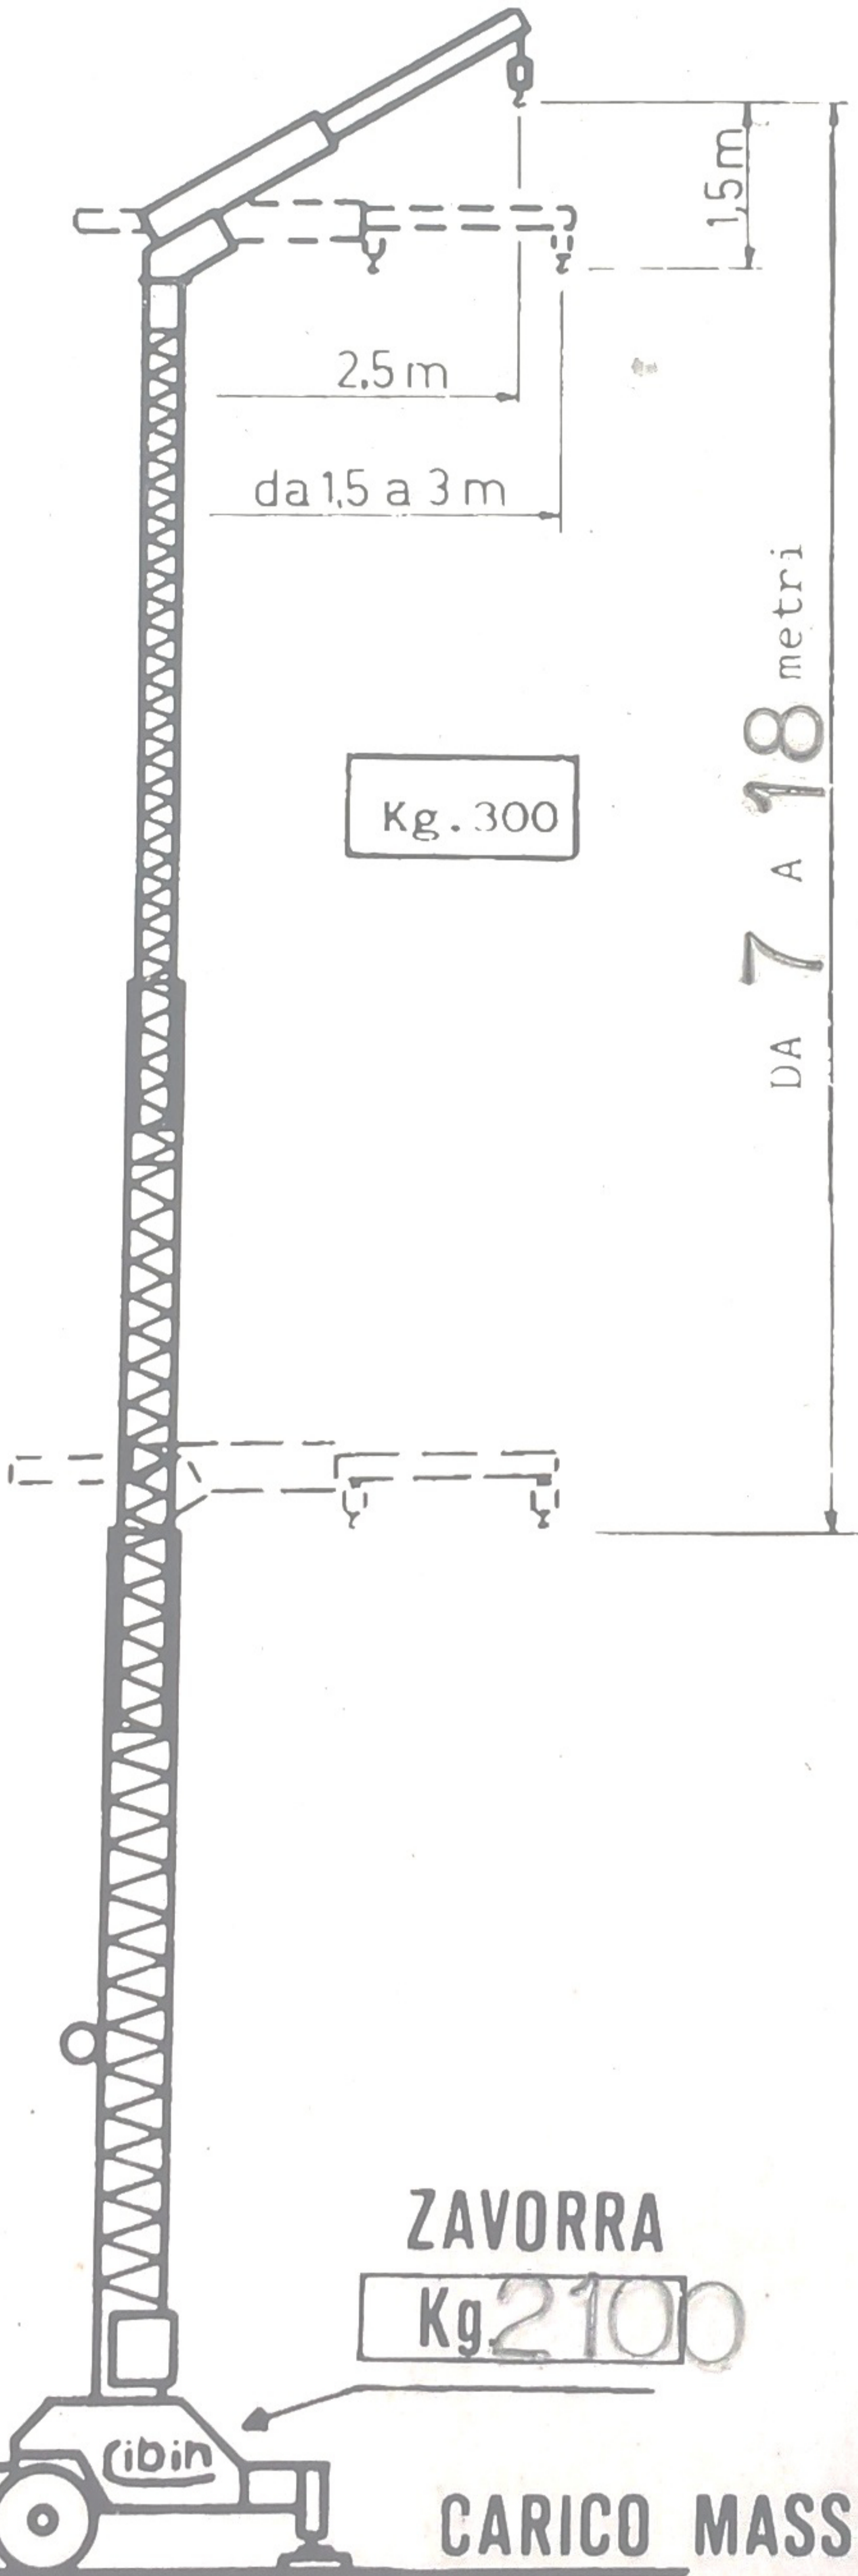

ELEVATORE AUTOMONTANTE BREVETTATO

TE 18.33

Kg. 300

DA 7 A 18 metri

ZAVORRA
Kg. 2100

CARICO MASSIMO SU CIASCUN
MARTINETTO Kg. 1700